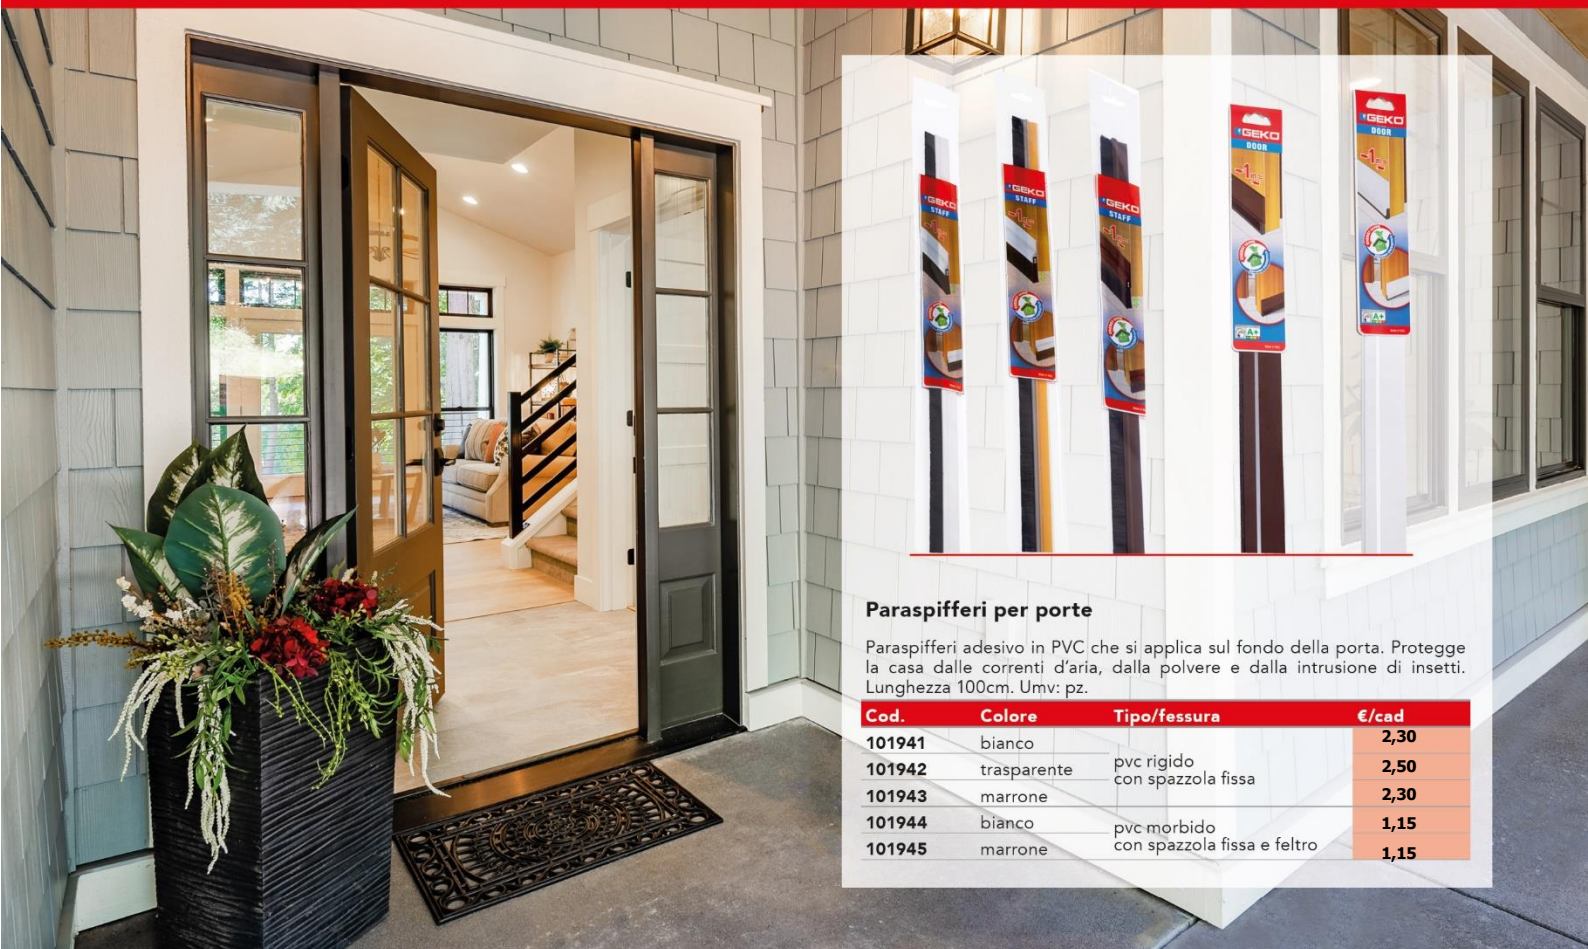

Cod.	Dimensione	€/cad
101946	70x100cm	3,45

Paraspifferi per porte

Paraspifferi adesivo in PVC che si applica sul fondo della porta. Protegge la casa dalle correnti d'aria, dalla polvere e dalla intrusione di insetti. Lunghezza 100cm. Umv: pz.