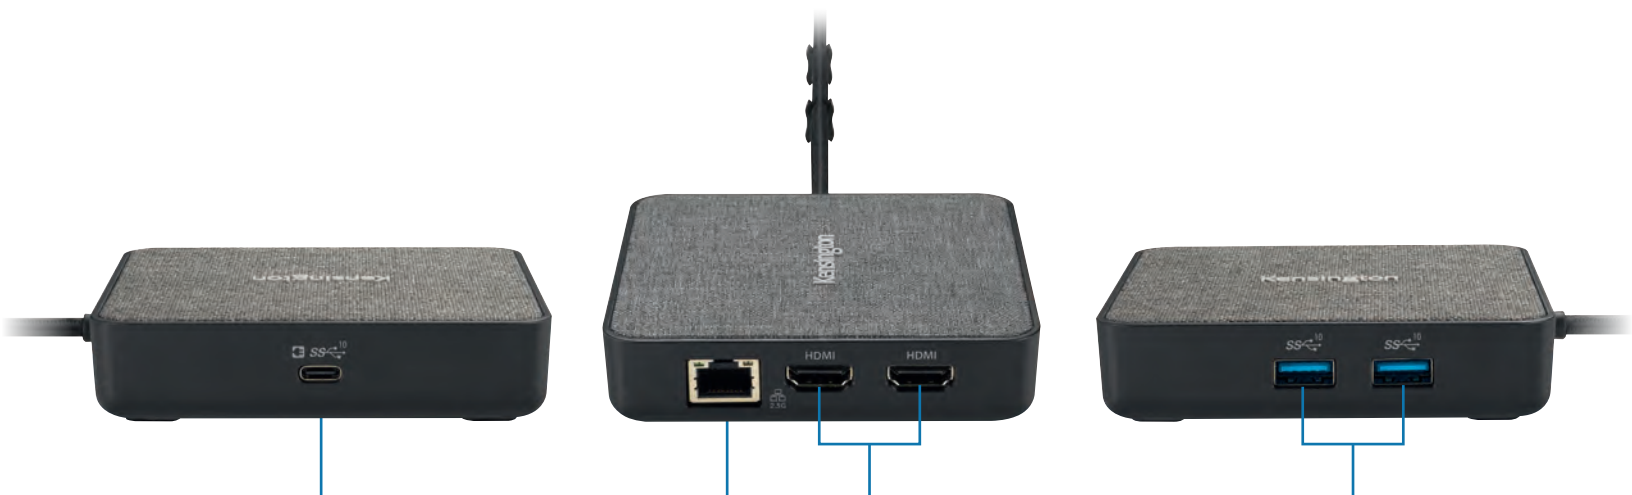

Kensington®

Docking station portatile USB4 MD120U4

Codice articolo: K32850WW | Codice UPC: 0 85896 32850 6

La docking station USB4 portatile e potente.

Kensington presenta con orgoglio la docking station portatile USB4 MD120U4, una delle prime docking station USB4 mobili: un'innovazione pionieristica.

MD120U4 offre tutta la potenza di USB4, incluso il supporto per doppia uscita 4K*, fino a 40 Gb/s di velocità in upstream e alimentazione pass-through da 100 W in una soluzione progettata per supportare numerosi dispositivi e sistemi operativi.

Include 2 porte HDMI, 1 porte USB-C, 2 porte USB-A e 1 porta Ethernet da 2,5 Gb/s per favorire la produttività ovunque ci si trovi.

Le caratteristiche includono:

- **Compatibilità universale**
- **Massimizzazione dell'uscita video**
- **Alimentazione pass-through fino a 100 W**
- **Porte per la produttività**
- **Design compatto ed elegante**
- **Clip per riporre il cavo**
- **Garanzia limitata di 3 anni**

Docking station portatile USB4 MD120U4

Codice articolo: K32850WW | Codice UPC: 0 85896 32850 6

Porta USB-C 3.2 Gen2
(ricarica da 5 V/0,9 A tramite
alimentazione a bus,
ricarica fino a 100 W tramite
alimentazione pass-through)