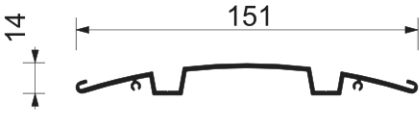

SCHEDA PRODOTTO

Wayfinding System Curved A4

ISA4