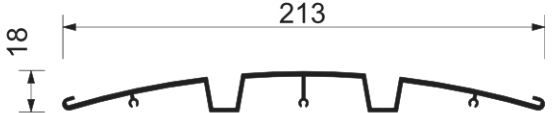

SCHEDA PRODOTTO

Wayfinding System Curved A4

ISA4