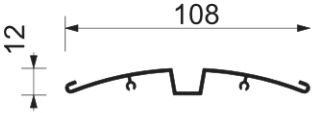

SCHEDA PRODOTTO

Wayfinding System Curved A4

ISA4