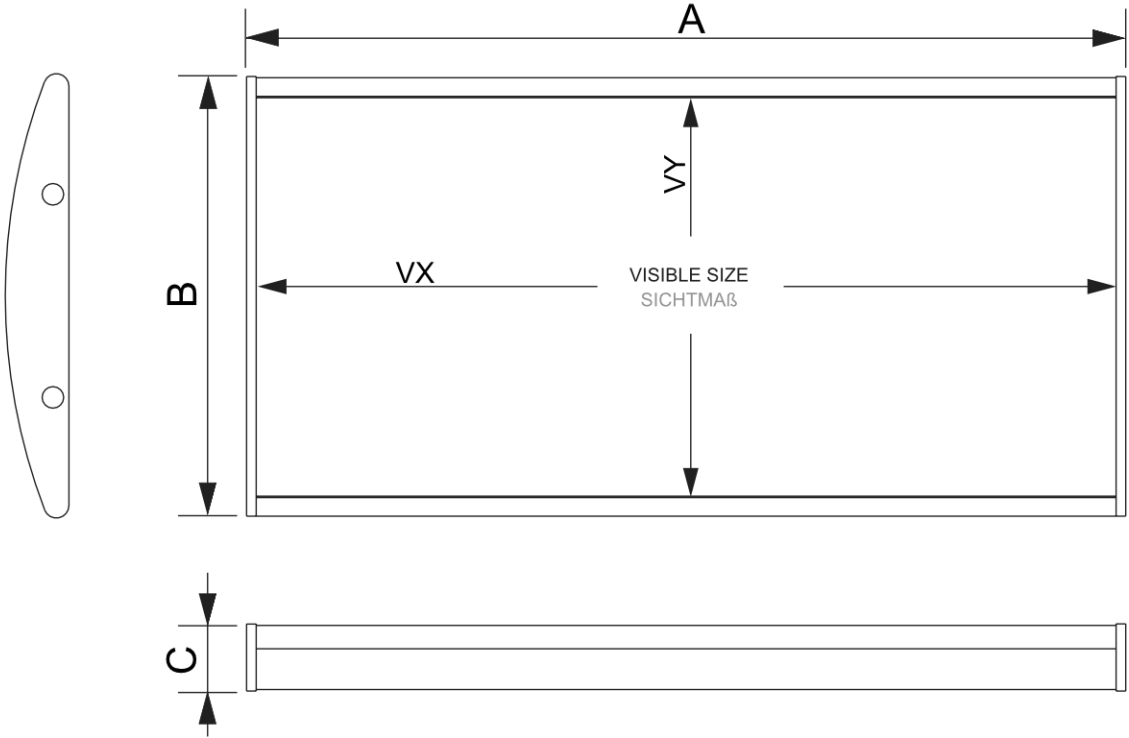

SCHEDA PRODOTTO

Wayfinding System Curved A4

ISA4