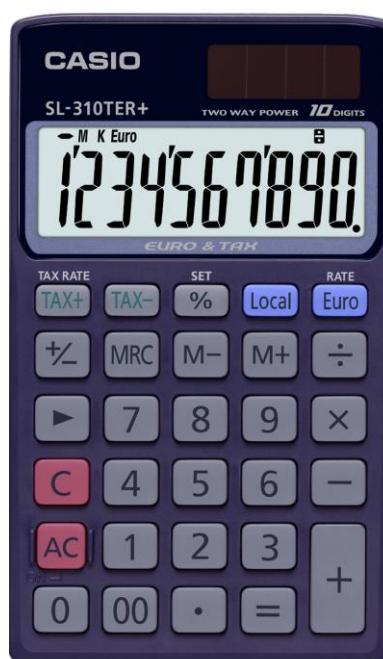

Calcolatrice tascabile

SL-310 TER Plus

Specifiche Generali

- Display LCD grande a 10 cifre
- Doppia alimentazione
- Dimensioni 7,5 x 70 x 118,5 mm
- Peso: circa 50 g
- Batteria: 1 x LR54
- Key Rollover
- Tasti in plastica
- Custodia inclusa
- Codice EAN: 4971850-188759

Funzioni

- Conversione EURO
- Calcolo IVA (Tasse)
- Calcolo percentuale
- 3 tasti di memoria
- Tasto +/-
- Tasto doppio zero
- 3 cifre dopo la virgola
- Tasto di correzione rapida

Casio Italia Srl

Via Ludovico di Breme, 9 - 20156 Milano