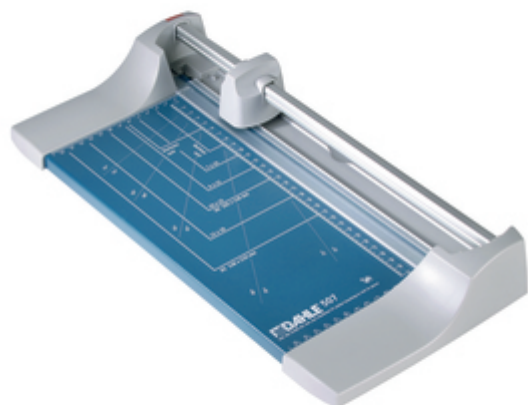

507 LUCE 320 MM

Taglierina Hobby a rullo con pressino automatico - 2 squadre laterali - piano prestampato con formati fotografici e suddivisione in cm - lama circolare rotante molata. Lama inferiore molata - luce 320 mm - capacita' 8 fogli - piano 440x211

Codice Articolo	Descrizione	Codice originale	Barcode	Pezzi Imball	Pezzi Cartone
R000507	507 luce 320 mm	00507-20045	4007885005072	1	5

- Luce di taglio (Cm): 32
- Spessore di taglio fogli: 8
- Tipo di taglio: lineare, ondulato, tratteggiato, zigrinato
- Dimensioni del piano: 440x211
- Pressino: automatico
- Accessori: 3 lame diverse (opzionali) codice R000960, lama di ricambio (opzionale) codice R000975, listello (opzionale) codice R005083
- Materiale del piano: metallo