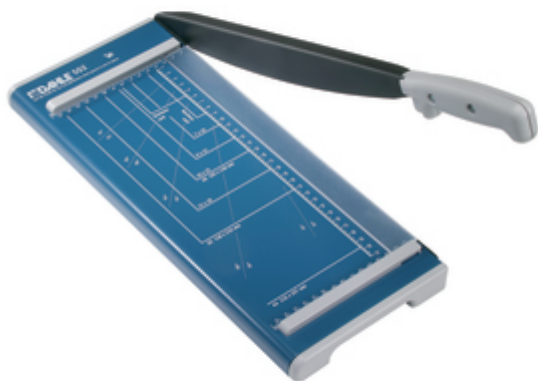

HOBBY A LEVA A4

Taglierina Hobby a leva, con pressino manuale, lame in acciaio di Solingen, luce 320 mm - capacita' 8 fogli - 2 squadre laterali - piano prestampato con formati fotografici e suddivisione in cm - piano 420x175 mm

Codice Articolo	Descrizione	Codice originale	Barcode	Pezzi Imball	Pezzi Cartone
R000502	Hobby a leva A4	00502-20043	4007885005027	1	20

- Luce di taglio (Cm): 32
- Spessore di taglio fogli: 8
- Tipo di taglio: lineare
- Dimensioni del piano: 420x175
- Pressino: manuale
- Materiale del piano: metallo