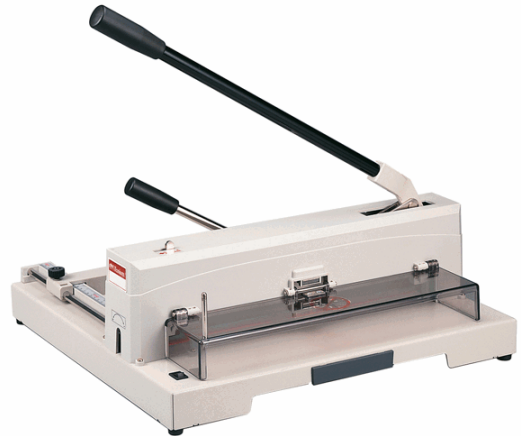

Codice Articolo : 68455

Descrizione : Taglierina a leva alti spessori 3943 - con blocca lama - 26,5 x 45 x 47,5 cm - 370 mm (A3) - 150 fogli - grigio -Titanium

Part - Number : 3943-TI

Marca : TITANIUM

Descrizione Estesa

Taglierina alti spessori solida e resistente completa di squadrette scorrevoli e microregolazioni.

Tipologia di taglierina: leva
Luce di taglio: fino a 370mm
Spessore di taglio: 15mm
Max nr. di fogli tagliabili: 150fg
Taglio minimo: 40mm
Profondità piano: 265mm
Sistema di bloccaggio fogli: si
Piano di lavoro: 475x450mm
Scala di misura: si
Lama riaffilabile: si
Disco lama: manuale
Microregolazione della lama: si
Blocco lama: si
Schermo di protezione: si
Linea guida ottica: si - LED
Guida fogli: si
Dimensioni: 265x475x450mm
Peso: 16,7kg

Dimensioni e peso Articolo confezionato

Altezza :	0,25	mt
Lunghezza :	0,52	mt
Profondità :	0,52	mt
Peso :	19,80	kg

Confezionamento

Confezione :	1
Imballo :	1

Codice a Barre

Pezzo :	8025133033581
Confezione :	
Imballo :	

Caratteristiche

Colore	Grigio
Materiale	Metallo
Tipologia	Taglierine a leva
Formato	A4
Dimensione	26,5 x 45 x 47,5cm
Peso	16,7kg
Luce taglio	37cm
Capacità di taglio	150 fogli
Blocca-lama	Si
Garanzia	2 anni