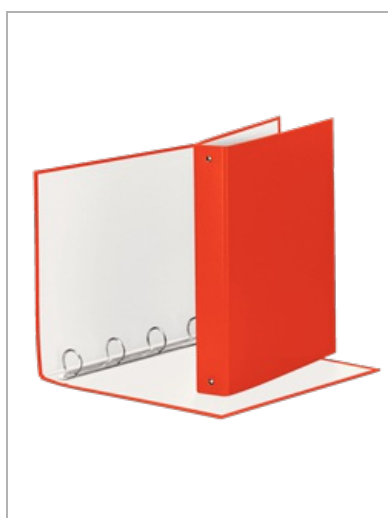

# MEETING raccoglitore ad anelli 4-30-Tondo - f.to 22 x 30 cm

Meeting è la nuova gamma di raccoglitori Esselte che si caratterizza per un'estetica dal gusto frizzante e per la solidità e l'affidabilità dei materiali, rendendola ideale per l'ufficio e l'uso domestico.

## Caratteristiche

Raccoglitori a 4 anelli

Formato utile (L x A): 22 x 30 cm

Polipropilene accoppiato a un'anima di robusto cartone da 2 mm di spessore, ideale per un uso intensivo

Rivestimento in polipropilene, per rendere il prodotto elegante e gradevole al tatto

Meccanismo ad anelli tondi e a D in varie misure.

Disponibile in una vasta gamma di brillanti colori, sia dalle tonalità tradizionali che vivaci.

## Specifiche

|                      |                                 |
|----------------------|---------------------------------|
| Codice               | 395792300                       |
| Colore               | Rosso                           |
| Materiale            | Robusto cartone rivestito in PP |
| Dimensioni           | 275 x 315 x 45                  |
| Etichetta dorsale    | no                              |
| Dorso cm             | 4                               |
| Formato utile cm     | 22 x 30                         |
| Meccanismo           | 3 tondo                         |
| Capacità fogli gr 80 | 200                             |
| N° Anelli            | 4                               |
| Ø cm                 | 3                               |
| Peso                 | 0,36                            |
| Unità Packaging      | 12                              |
| Ordine Minimo        | 12                              |
| Quantità Packaging   | 12                              |