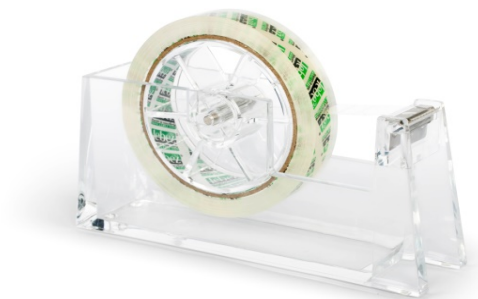

SCHEMA TECNICA

DISPENSER

• DESCRIZIONE

Art. 80421: dispenser per nastri 33 m in acrilico
Art. 80579: dispenser per nastri 33/66m in acrilico

• DIMENSIONI

Riferimento Prodotto	Misure	Peso
cod. 80421	12,5x4,5x5 cm	113 gr
cod. 80579	18x8x5 cm	280 gr

Art. 80421

Art. 80579

• NOTE

QUESTO ARTICOLO NON E' UN GIOCATTOLO. NON ADATTO A BAMBINI DI ETA' INFERIORE AI 36 MESI . L'UTILIZZO
COMPORTE RISCHIO DI ABRASIONE E TAGLIO NELLA ZONA DI TAGLIO DEL NASTRO ADESIVO.