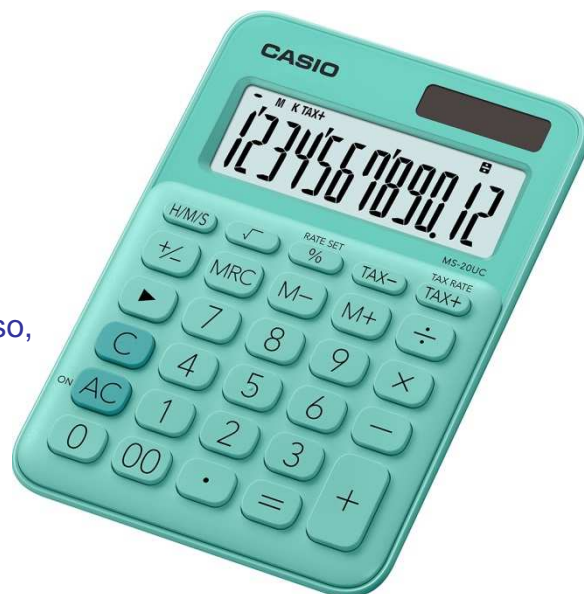

Calcolatrice da Tavolo

MS-20UC-GN

Specifiche Generali

- Grande display a 12 cifre
- Doppia alimentazione, solare e a batteria
- Dimensioni (P x L x A): 2,3 x 10,5 x 14,95 cm
- Tasti in plastica
- Key Rollover
- Peso: 110 g. circa
- Batteria: 1 x LR1130
- Colori: Nero, blu, verde, azzurro pastello, viola, rosso, arancione, bianco, rosa pastello, giallo
- MS-20UC-GN EAN-Code: 4549526700040

Funzioni

- Calcolo percentuale
- Calcolo tempo
- Calcolo delle imposte
- 3 Tasti di memoria
- 3 cifre dopo la virgola
- Tasto cambio segno +/-
- Tasto correzione veloce
- Radice quadrata
- Tasto doppio zero