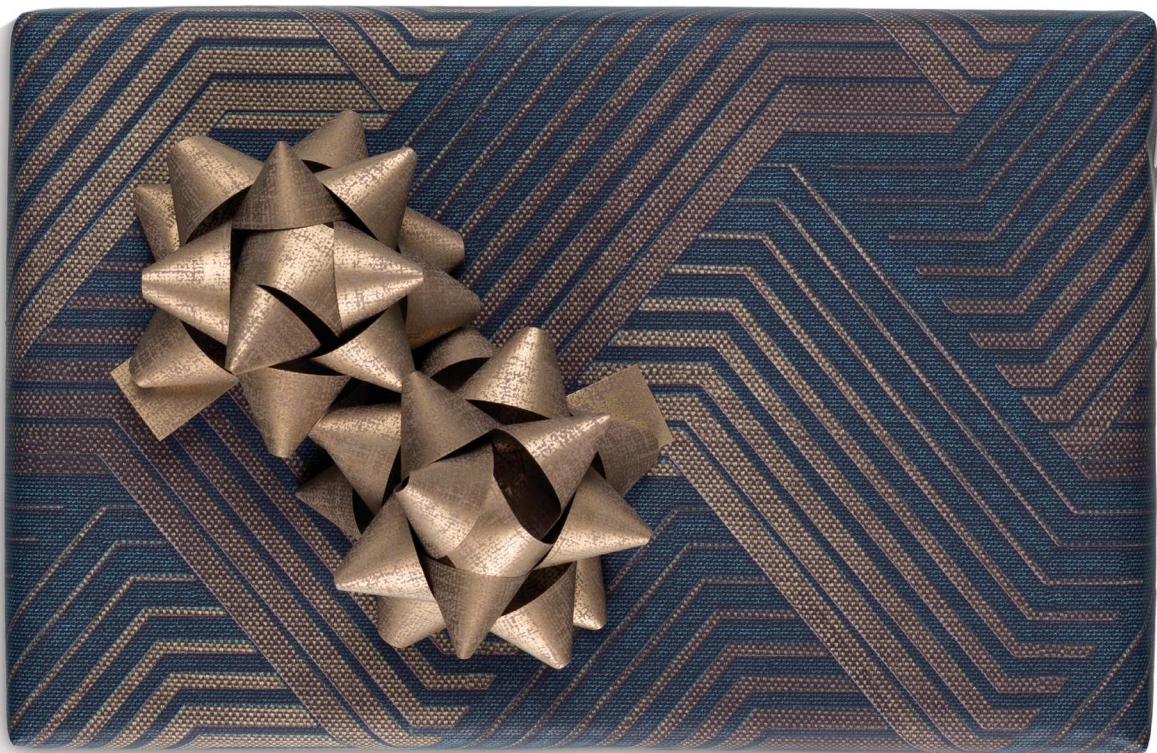

SADOCH  
PRODOTTI CARTOTECNICI

## RASO CLASSICO

ASSORTIMENTO V - V ASSORTMENT

### ASSORTIMENTO V CLASSICO

cod. R4405GEN

Espositore da banco  
100 fogli piegati  
Display box  
100 folded sheets  
70x100 cm (35x25 cm)

Imballo  
Inner box

Cartone  
Box

Assortimento composto da 10 disegni. In caso di mancata disponibilità di qualche disegno, ci si riserva la possibilità di sostituirlo con altri non illustrati.  
Assortment composed by 10 designs. In case some designs were not available, they could be substituted by not illustrated ones.