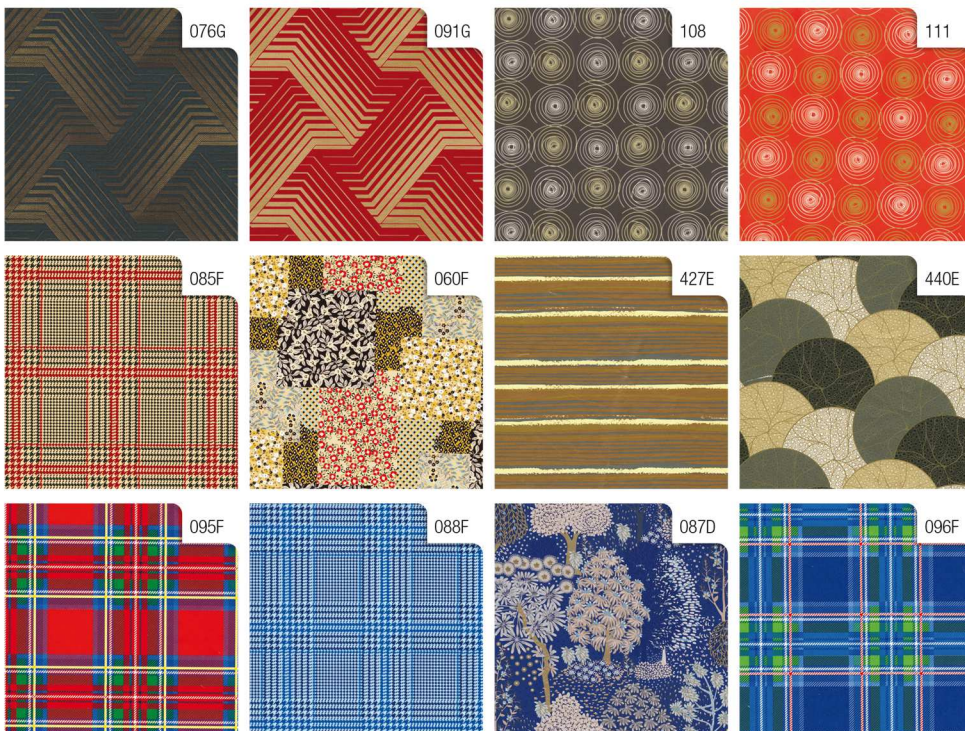

## RASO CLASSICO

ASSORTIMENTO V - V ASSORTMENT

### ASSORTIMENTO V CLASSICO

cod. R4405GEN

Espositore da banco  
100 fogli piegati  
Display box  
100 folded sheets  
70x100 cm (35x25 cm)

Imballo  
Inner box

Cartone  
Box

Assortimento composto da 10 disegni. In caso di mancata disponibilità di qualche disegno, ci si riserva la possibilità di sostituirlo con altri non illustrati.  
Assortment composed by 10 designs. In case some designs were not available, they could be substituted by not illustrated ones.