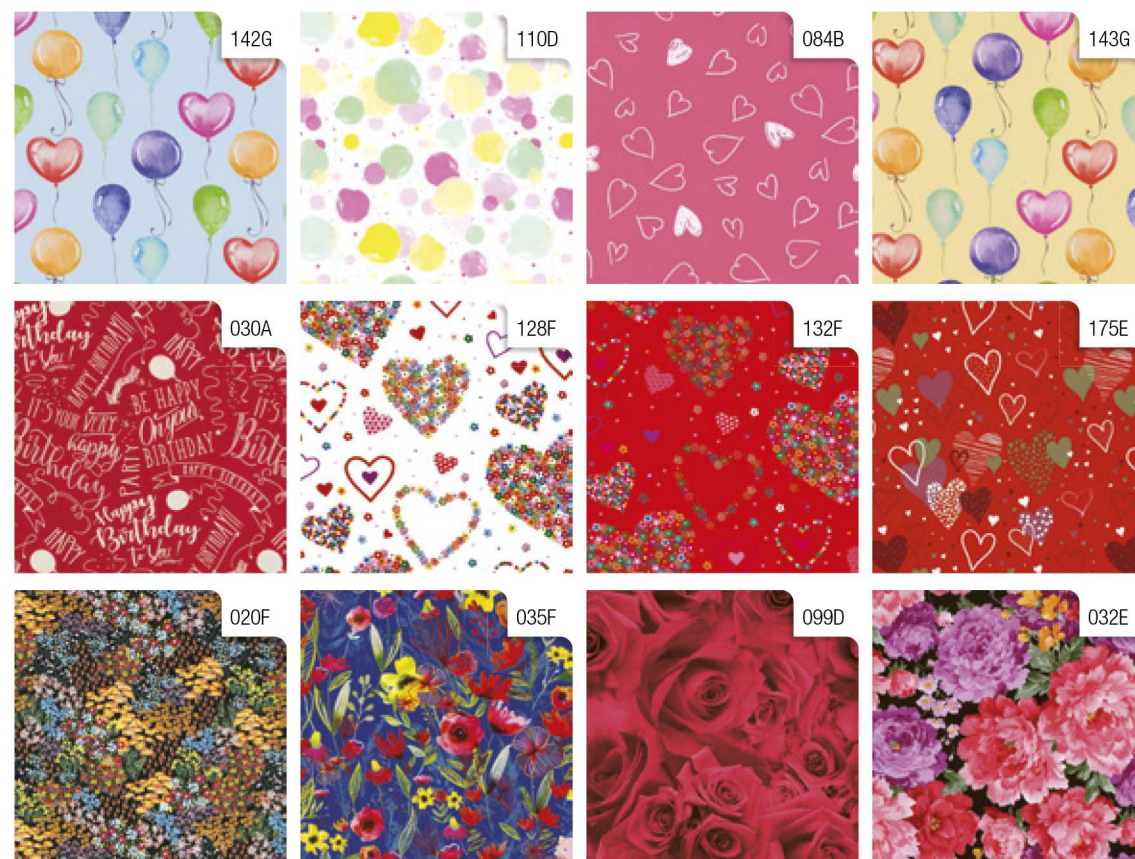

SADOCH
PRODOTTI CARTOTECNICI

RASO FANTASIA

ASSORTIMENTO L - L ASSORTMENT

ASSORTIMENTO L
FANTASIA

cod. R33J1GEL

Rotolo in espositore

50 pz

Roll in box 50 pcs