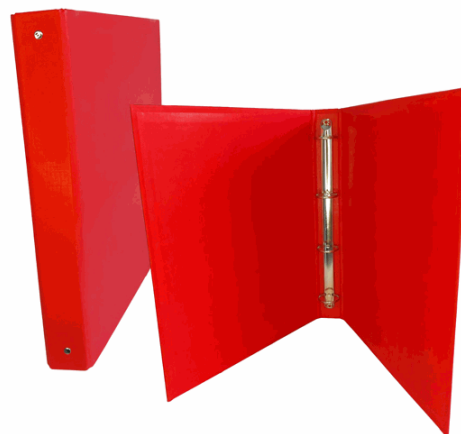

**Codice Articolo :** **STL7022**

**Descrizione :** Raccoglitore King - 4 anelli tondi 30 mm - dorso 4 cm - 22x30 cm - rivestimento in PPL  
- rosso - Starline

**Part - Number :** CPPL4-30RO

**Marca :** STARLINE

## Descrizione Estesa

Pratici e resistenti i raccoglitori STARLINE con anima di cartone e rivestimento in polipropilene gofrato. Meccanismo ad anelli tondi da 30mm; formato utile 22x30cm. Disponibili in ben 10 colori.

Caratteristiche di questo articolo:

Codice: STL7022

Modello: Raccoglitori Kingcolor ad anelli tondi

Colore: rosso

Formato anelli: Ø 30mm

Formato utile (LxH): 22x30cm

Confezione: 1pz