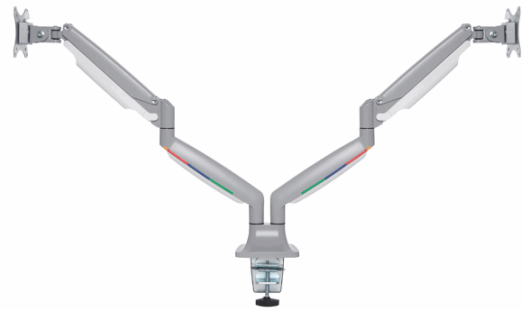

Codice Articolo : 102374

Descrizione : Braccio per monitor doppio one-touch SmartFit - ad altezza regolabile - grigio - Kensington

Part - Number : K55471EU

Marca : KENSINGTON

Descrizione Estesa

Il braccio per doppio monitor ad altezza regolabile one-touch Kensington SmartFit® migliora la postura, promuove il corretto allineamento degli occhi e favorisce il comfort di collo e spalle. Progettato in maniera ergonomica per promuovere il benessere e aumentare la produttività, il braccio per doppio monitor ad altezza regolabile one-touch SmartFit si avvale della tecnologia brevettata SmartFit di Kensington per semplificare l'adattamento e consente agli utenti di regolare altezza, profondità e angolazione dei monitor per un comfort individualizzato. Grazie alla stabilità del monitor in qualsiasi posizione, gli utenti possono passare con facilità tra gli orientamenti orizzontale e verticale o tra le configurazioni affiancate e in pila. Un braccio per monitor ideale per l'ufficio moderno, che completa perfettamente la scrivania ad assetto variabile SmartFit (K52804WW). Dimensione: 465x570x116

Dimensioni e peso Articolo confezionato

Altezza :	0,12	mt
Lunghezza :	0,58	mt
Profondità :	0,47	mt
Peso :	7,80	kg

Confezionamento

Confezione :	2
Imballo :	1

Codice a Barre

Pezzo :	5028252597135
Confezione :	
Imballo :	

Caratteristiche

Colore	Grigio
Materiale	Alluminio, acciaio, plastica
Tipologia	Braccio PortaMonitor
Dimensione	316 x 485 x 112mm
Garanzia	
Pagina catalogo SG	