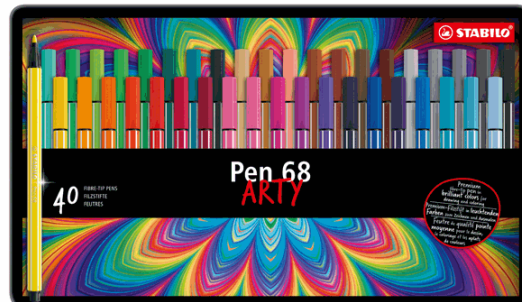

Codice Articolo : 35192

Descrizione : Pennarelli Pen 68 - colori assortii - Stabilo - scatola in metallo 40 pezzi

Part - Number : 6840-6

Marca : STABILO

Descrizione Estesa

Pennarello di altissima qualità dai colori intensi. Disegna, colora, sottolinea le tue emozioni ed i tuoi sentimenti. Per colorare e per definire i dettagli. Acquarellabile. Punta media in fibra indeformabile, larghezza 1 mm, solida e resistente. Per un'applicazione del colore uniforme. Inchiostro a base d'acqua inodore. Cappuccio ventilato anti-soffocamento. Resiste senza seccarsi fino a 24 ore senza cappuccio.