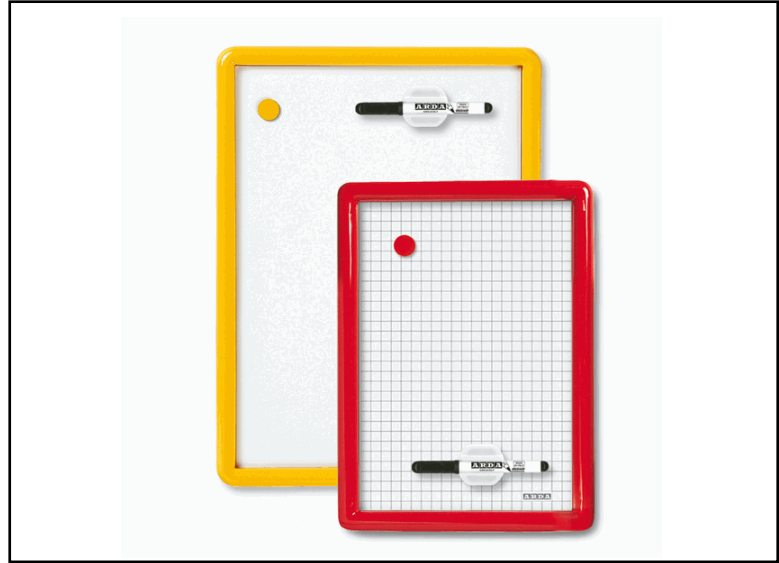

Codice Articolo : 36255

Descrizione : Lavagna magnetica Lmv - bianca - 35 x 50 cm - cornice in colori assortiti - Arda

Part - Number : 330B

Marca : ARDA

Descrizione Estesa

Lavagna magnetica con cornice in plastica colorata, superficie metallica bianca. Accessori: pennarello, fermafogli e cancellino magnetico.

Dimensioni e peso Articolo confezionato

Altezza :	0,03	mt
Lunghezza :	0,50	mt
Profondità :	0,35	mt
Peso :	0,73	kg

Confezionamento

Confezione :	1
Imballo :	10

Codice a Barre

Pezzo :	8007024503410
Confezione :	8007024501416
Imballo :	

Caratteristiche

Colore	Bianco
Materiale	Plastica, metallo
Tipologia	Lavagna magnetica
Dimensione	35 x 50cm
Rigatura	No
Magnetica	Si