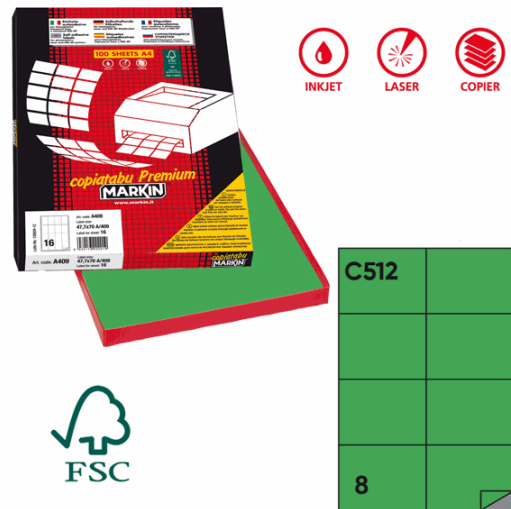

Codice Articolo : 36898

Descrizione : Etichette adesive C/512 - in carta - permanenti - 105 x 74,25 mm - 8 et/fg - 100 fogli - verde - Markin

Part - Number : 210C512VE

Marca : MARKIN

Descrizione Estesa

Scatola da 100 fogli di etichette in carta adesiva permanente in formato 21x29,7cm adatti per fotocopiatrici, stampanti laser, inkjet.

Dimensioni e peso Articolo confezionato

Altezza :	0,02	mt
Lunghezza :	0,31	mt
Profondità :	0,22	mt
Peso :	1,11	kg

Confezionamento

Confezione :	1
Imballo :	10

Codice a Barre

Pezzo :	8007047022509
Confezione :	8007047922564
Imballo :	

Caratteristiche

Colore	Verde
Materiale	Carta
Tipologia	Etichette adesive permanenti
Formato	A4 (21x29,7cm)
Stampa	Laser, inkjet, copy
Dimensione etichette	105 x 74,25mm
Confezione	100 fogli
Adesivo	Permanente
Etichette per foglio	8
Utilizzi	Multifunzione