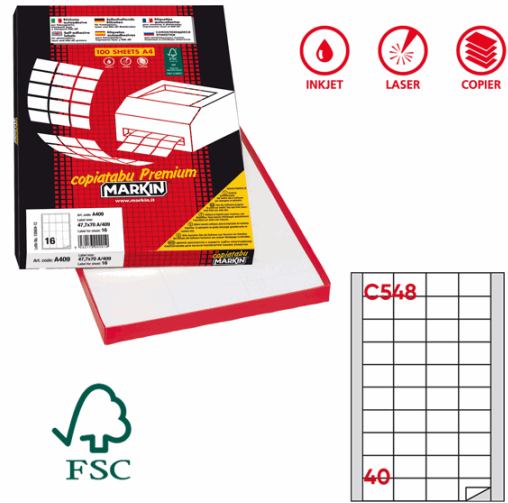

**Codice Articolo :** 47159

**Descrizione :** Etichette adesive C548 - permanenti - 45 x 29,7 mm - 40 et/fg - 100 fogli A4 - bianco - Markin

**Part - Number :** 210C548

**Marca :** MARKIN

### Descrizione Estesa

Scatola da 100 fogli di etichette in carta adesiva permanente in formato 21x29,7cm adatti per fotocopiatrici, stampanti laser, inkjet.

### Dimensioni e peso Articolo confezionato

<b>Altezza :</b>	0,03	mt
<b>Lunghezza :</b>	0,32	mt
<b>Profondità :</b>	0,23	mt
<b>Peso :</b>	1,05	kg

### Caratteristiche

<b>Colore</b>	Bianco
<b>Materiale</b>	Carta
<b>Tipologia</b>	Etichette adesive permanenti
<b>Formato</b>	A4
<b>Stampa</b>	Laser, inkjet, copy
<b>Dimensione etichette</b>	45 x 29,7mm
<b>Confezione</b>	100 fogli
<b>Adesivo</b>	Permanente
<b>Etichette per foglio</b>	40