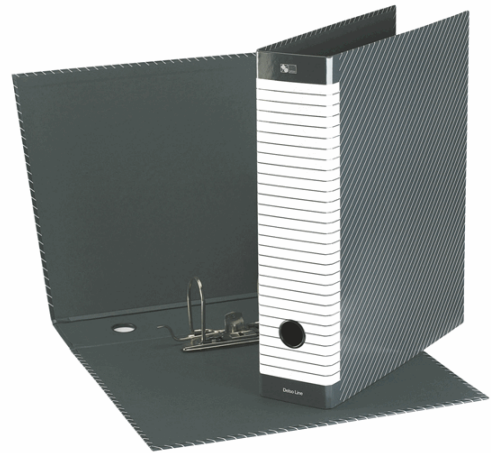

**Codice Articolo :** 50970

**Descrizione :** Registratore Delso Line G13 - dorso 8 cm - commerciale 23x30 cm - grigio - Esselte

**Part - Number :** 390713060

**Marca :** ESSELTE

### Descrizione Estesa

Registratore con ampio dorso riscrivibile per la massima personalizzazione. Robusta struttura in cartone (spessore 2 mm) rivestita in carta stampata e plastificata. Dotato di foro per l'estrazione e meccanismo a leva con 2 anelli. Resistente custodia da 0.9 mm in fibrone con bordi metallici rinforzati. Formato Commerciale (LxH) 23x30 cm. Dorso 8 cm. Colore grigio. Dimensioni 85x320x295 mm. Per cancellare le scritte pulire il dorso con una gomma per matita oppure con un batuffolo imbevuto di alcol denaturato o acetone.