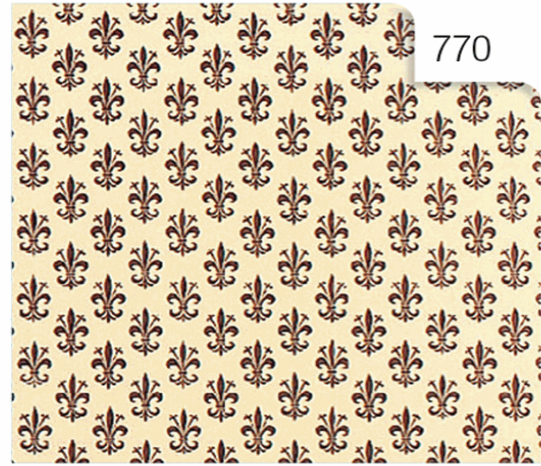

**Codice** 51461

**Descrizione** Rotolo Cartarivesto Rex 58 - lavabile - 50 x 500 cm - giglio  
marrone - Rex Sadoch

**PartNumber** X33X5-770

**UMV** 1

### Descrizione Estesa

Rotolo in carta da 65gr da rivestimento altamente resistente e lavabile.  
Dimensioni H50cm x 5 metri.

### Caratteristiche

**Colore** Marrone  
**Materiale** Carta  
**Tipologia** Rotoli carta rivestimento  
**Dimensione** 50cm x 5m  
**Fantasia** Giglio fiorentino