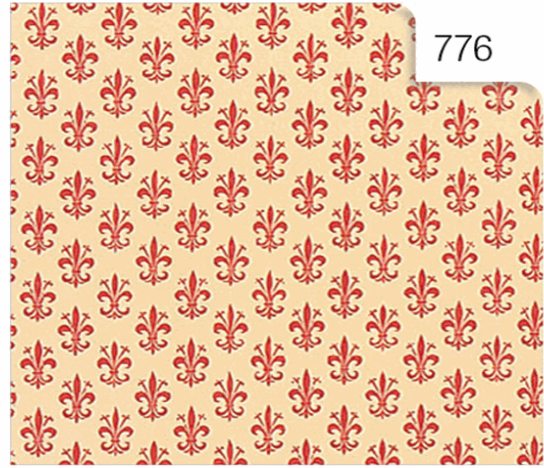

Codice 51463

Descrizione Rotolo Cartarivesto Rex 58 - lavabile - 50 x 500 cm - giglio rosso - Rex Sadoch

PartNumber REX58-776

UMV 1

Descrizione Estesa

Rotolo in carta da 65gr da rivestimento altamente resistente e lavabile.
Dimensioni H50cm x 5 metri.

Dati Logistici

h 2,80 cm
l 42,00 cm
p 3,10 cm

170,00 g

cf 50 pz
im 1 pz

pz 8006715066487
cf
im

Dati di Vendita

Venduto a conf. **No**
Nr pezzi x conf. 0

Consegna Diretta **No**

Articolo Green **No**

Certificazioni

Caratteristiche

Colore Rosso
Materiale Carta
Tipologia Rotoli carta rivestimento
Dimensione 50cm x 5m
Fantasia Giglio fiorentino