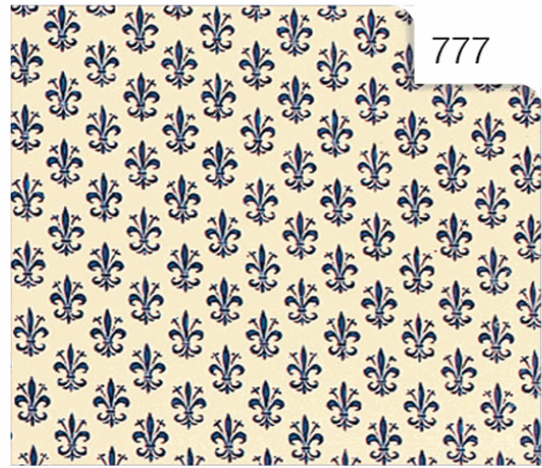

Codice 51464

Descrizione Rotolo Cartarivesto Rex 58 - lavabile - 50 x 500 cm - giglio blu -
Rex Sadoch

PartNumber X33X5-777

UMV 1

Descrizione Estesa

Rotolo in carta da 65gr da rivestimento altamente resistente e lavabile.
Dimensioni H50cm x 5 metri.

Dati Logistici

h 3,10 cm
l 40,00 cm
p 3,60 cm

170,00 g

cf 50 pz
im 1 pz

pz 8006715066494
cf
im

Dati di Vendita

Venduto a conf. **No**
Nr pezzi x conf. 0

Consegna Diretta **No**

Articolo Green **No**

Certificazioni

Caratteristiche

Colore Blu
Materiale Carta
Tipologia Rotoli carta rivestimento
Dimensione 50cm x 5m
Fantasia Giglio fiorentino