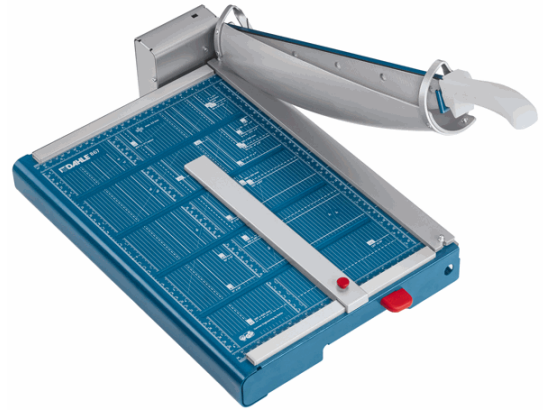

**Codice Articolo :** 52871

**Descrizione :** Taglierina a leva professionale 867 - con blocca lama - 51,3 x 36,5 cm - 460 mm (A3) - 35 fogli - blu - Dahle

**Part - Number :** R000867

**Marca :** DAHLE

### Descrizione Estesa

Taglierina a leva per formati A3. Luce di taglio 460mm (A3). Capacità di taglio 35fogli (3.5mm). Dimensione piano: 510x348cm. Pressino automatico bloccabile. Marginatore posteriore con guida di scorrimento. piano prestampato. Squadre laterali graduate. Piano sagomato. Paramano rotante di sicurezza.

### Dimensioni e peso Articolo confezionato

<b>Altezza :</b>	0,22	mt
<b>Lunghezza :</b>	0,81	mt
<b>Profondità :</b>	0,51	mt
<b>Peso :</b>	15,40	kg

### Caratteristiche

<b>Colore</b>	Blu
<b>Materiale</b>	Metallo
<b>Tipologia</b>	Taglierine a leva
<b>Formato</b>	A3
<b>Dimensione</b>	51,3 x 36,5 x 15cm
<b>Peso</b>	15,4kg
<b>Luce taglio</b>	46cm
<b>Capacità di taglio</b>	35 fogli
<b>Blocca-lama</b>	Sì
<b>Garanzia</b>	2 anni