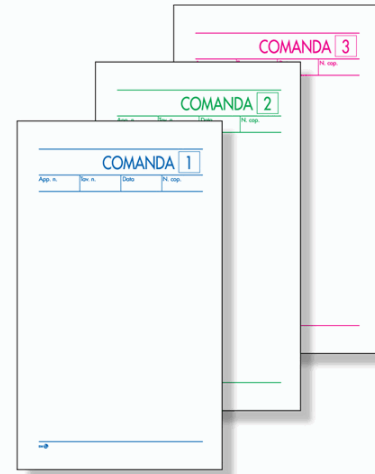

Codice Articolo : 61708

Descrizione : Blocco comande - 25 fogli 2 copie autoricalcanti - 10 x 17cm - BM

Part - Number : 0100070

Marca : BM

Descrizione Estesa

BLOCCO COMANDE. Formato 98x165mm. Fogli 25x2.
Ric.

Dimensioni e peso Articolo confezionato

Altezza :	0,05	mt
Lunghezza :	0,17	mt
Profondità :	0,10	mt
Peso :	0,06	kg

Confezionamento

Confezione :	10
Imballo :	120

Codice a Barre

Pezzo :	8008234000706
Confezione :	8008234020865
Imballo :	8008234030864

Caratteristiche

Tipologia	Modulistica albergo, ristorante
Formato	10 x 17cm
Nr. fogli	25
Carta autocopiante	Si