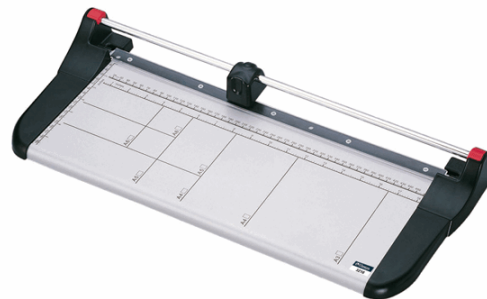

**Codice Articolo :** 61895

**Descrizione :** Taglierina a lama rotante 3216 - 24,5 x 57 x 6,5 cm - 460 mm (A3) - 7 fogli - grigio/nero - Titanium

**Part - Number :** RO3216

**Marca :** TITANIUM

### Descrizione Estesa

Taglierina con base in metallo, millimetrata in serigrafia.  
Gruppo lama intercambiabile disponibile come ricambio.

Tipologia di taglierina: lama rotante

Luce di taglio: fino a 460mm

Spessore di taglio: 0,7mm

Max nr. di fogli tagliabili: 7fg

Sistema di bloccaggio fogli: si - automatico

Dimensioni piano: 210x570mm

Scala di misura: si - A6-A3

Guida fogli: si

Dimensioni: 245x570x65mm

Peso: 1,75kg

### Caratteristiche

<b>Colore</b>	Nero, grigio
<b>Materiale</b>	Metallo, plastica
<b>Tipologia</b>	Taglierine a rullo
<b>Formato</b>	A3
<b>Dimensione</b>	6,5 x 24,5 x 57cm
<b>Peso</b>	1,75kg
<b>Luce taglio</b>	46cm
<b>Tipo taglio</b>	Lineare
<b>Capacità di taglio</b>	7 fogli
<b>Garanzia</b>	2 anni