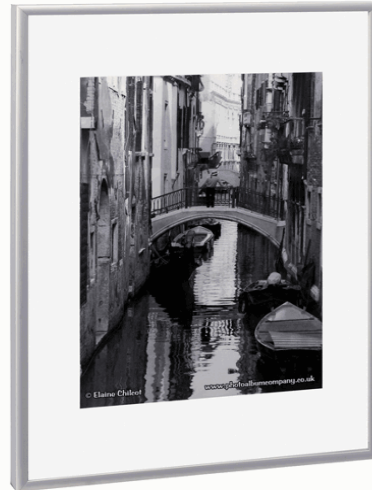

**Codice** 77104

**Descrizione** Cornice in alluminio - 29,7 x 42 cm - Paperflow

**PartNumber** K900212

**UMV** 1

**PAPERFLOW**

### Descrizione Estesa

Cornici semplici ed eleganti, adatte a qualunque tipo di ambiente. In alluminio con protezione in crilex.

### Caratteristiche

**Colore** Trasparente  
**Materiale** Alluminio  
**Tipologia** Cornici da parete  
**Dimensione** 29,7 x 42cm