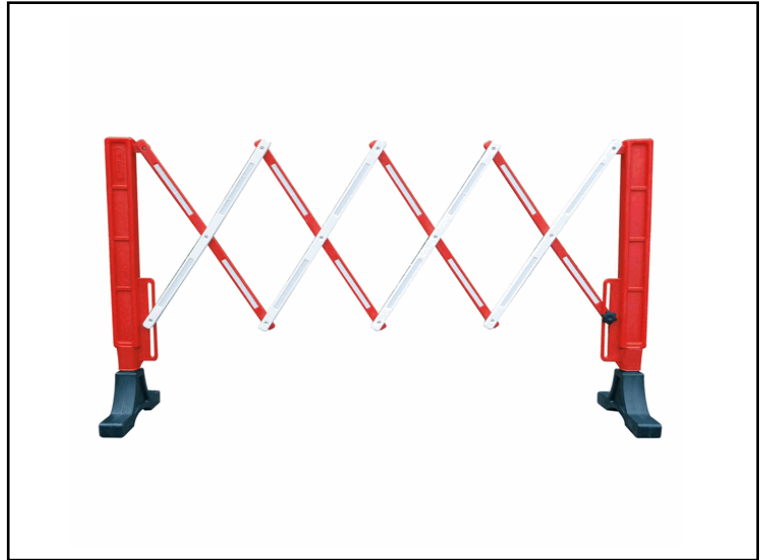

Codice 77372

Descrizione Barriera estensibile - estensione massima 2 m

PartNumber BARV200 **UMV** 1

Descrizione Estesa

Barriera estensibile fino a 2 metri con basi in gomma da 39cm, altezza 1mt. In polipropilene colore rosso a bande bianche retroriflettenti. Dimensione chiusa: 34x39xH 100cm. Dimensioni aperta: L200 x P39 x H100cm

Articolo Green **No**

Certificazioni

Caratteristiche

Colore Rosso, bianco
Materiale PP
Tipologia Barriere
Dimensione 200 x 39 x 100cm