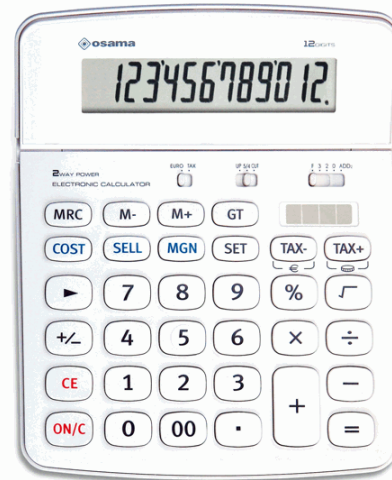

Codice Articolo : 80343

Descrizione : Calcolatrice da tavolo OS 504 - 12 cifre - bianco - Osama

Part - Number : OS 504/12 BI

Marca : OSAMA

Descrizione Estesa

Calcolatrice da tavolo con grande display LCD reclinabile a 12 cifre. Doppia alimentazione solare e a batteria (1x11131). Tasti in plastica. Funzioni: 3 tasti di memoria, tasto gt, autospegnimento, convertitore di valuta, funzione calcolo iva e tassi di interesse, calcolo costo, prezzo di vendita e margine. Dimensioni 200x160x13mm. Peso:295g.

Dimensioni e peso Articolo confezionato

Altezza :	0,01	mt
Lunghezza :	0,26	mt
Profondità :	0,16	mt
Peso :	0,30	kg

Confezionamento

Confezione :	10
Imballo :	1

Codice a Barre

Pezzo :	8007404012792
Confezione :	8007404012808
Imballo :	

Caratteristiche

Colore	Bianco
Tipologia	Calcolatrici da tavolo
Dimensione	20 x 16 x 1,3cm
Peso	295gr
Alimentazione	Batteria 1x11131 e solare
Funzioni	10 + funzioni
Nr. cifre	12