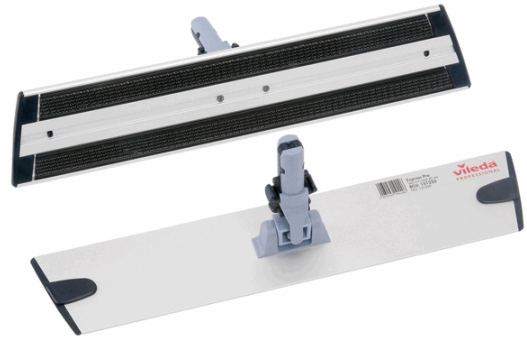

Codice Articolo : 89421

Descrizione : Telaio in alluminio express pro velcro - 40 cm - Vileda

Part - Number : 151233

Marca : VILEDA

Descrizione Estesa

Telaio da 40cm in alluminio per mop con attacco velcro.

Telaio progettato per la pulizia professionale di pavimenti, pareti e soffitti. Il velcro intercambiabile assicura maggiore igiene e durabilità al prodotto.

Disponibile in versione da 40 cm per utilizzo su pavimenti, pareti e soffitti; per superfici piccole, medie.

Caratteristiche del prodotto:

- Elegante struttura in alluminio, facile da pulire
- Snodo con dispositivo di blocco per le superfici verticali / soffitti
- Forma ergonomica trapezoidale
- Compatibile con i mop con supporto per Velcro
- Facile sostituzione del Velcro

Caratteristiche

Tipologia	Telaio
Dimensione	40cm
Pagina catalogo SG	124