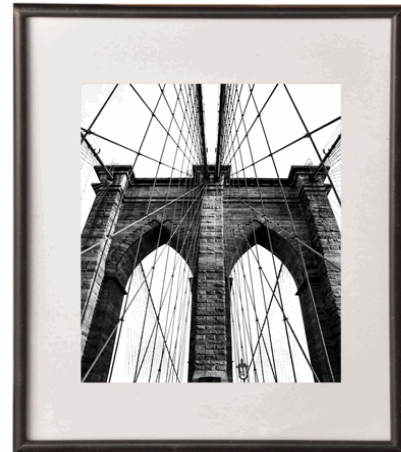

Codice 90069

Descrizione Cornice in PVC e crilex - A4 - nero - Methodo

PartNumber K980101

UMV 1

Descrizione Estesa

Cornice in PVC di diversi colori glossy, con protezione frontale in crilex.
Pratico sistema di click and lock su tutti i lati per facilitare l'inserimento di foto o documenti. Spessore lati cornice 34x13mm.

Articolo Green **No**

Certificazioni

Caratteristiche

Colore Nero
Materiale PVC, crilex
Tipologia Cornici da parete
Dimensione 21 x 30cm