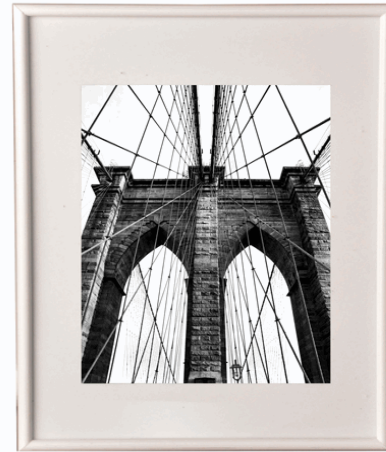

Codice 90070

Descrizione Cornice in PVC e crilex - A4 - bianco - Methodo

PartNumber K980102

UMV 1

Descrizione Estesa

Cornice in PVC di diversi colori glossy, con protezione frontale in crilex.
Pratico sistema di click and lock su tutti i lati per facilitare l'inserimento di foto o documenti. Spessore lati cornice 34x13mm.

Articolo Green **No**

Certificazioni

Caratteristiche

Colore Bianco
Materiale PVC, crilex
Tipologia Cornici da parete
Dimensione 21 x 30cm